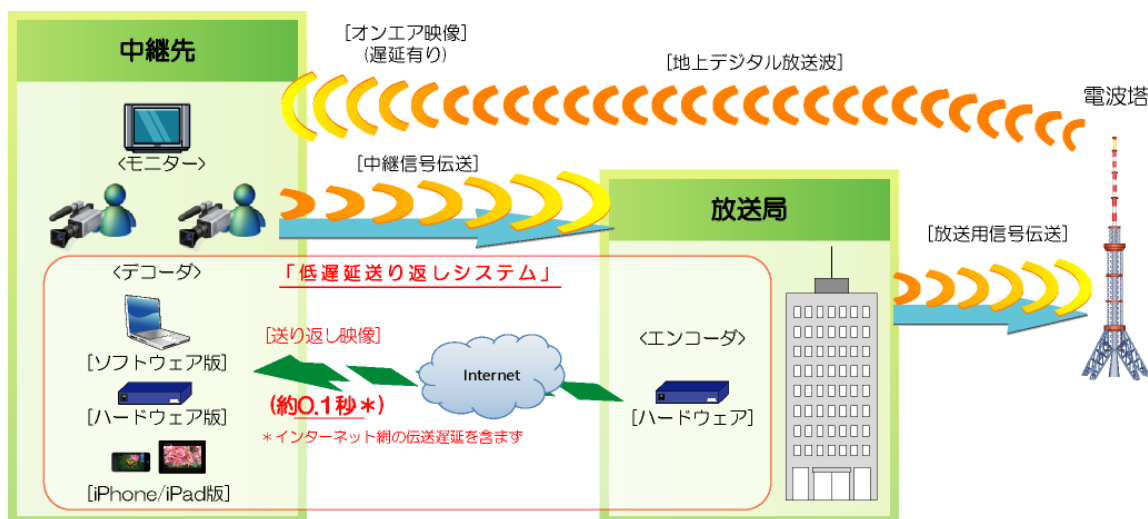

低遅延送り返しシステム

HD-SDI 出カタイプ LD-610 iPad版デコーダ

iPadで手軽に受信可能です

- オンエア映像をインターネットにて低遅延で送り返し、現場撮影スタッフがほぼリアルタイムに確認できます。
- HD-SDI 画質（1920×1080 ドット 画格 16：9）に対応しました。
- 高画質・高圧縮オリジナルコーデックにより、低ビットレートでの伝送が可能です。
- オリジナルコーデックの採用とエンコーダ/デコーダ間認証により、高いセキュリティを確保しています。
- 可搬性に優れ、手軽に映像の確認ができます。
- iPad の外部出力端子を使えば、ビデオモニタでの確認ができます。

◆デコーダ画面

※対応 iOS デバイスは iPad(4th generation)以降となります。

※仕様及び外観は改良のため予告なく変更することがあります。