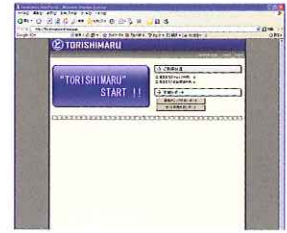

オペレーションイメージ

ログイン画面

First Step

①ユーザーIDとパスワードを入力してログイン

③二回目以降の方はこちら

1

ユーザーポータル画面

④バージョンアップ情報やお知らせ情報が表示されます。

初期設定画面

②初めての人はこちらへ移動、初期設定画面で指示に従いActiveXをインストールします。

「とりし丸」画面

⑤キーワードを決めて検索!!とりし丸を始めます。

対応動画投稿サイト

- YouTube
- Youku(优酷网)
- ニコニコ動画
- Tudou(土豆网)
- Dailymotion
- TVbreak
- zome

対応する動画投稿サイトは、変更することがございます。

安心のバックアップ体制