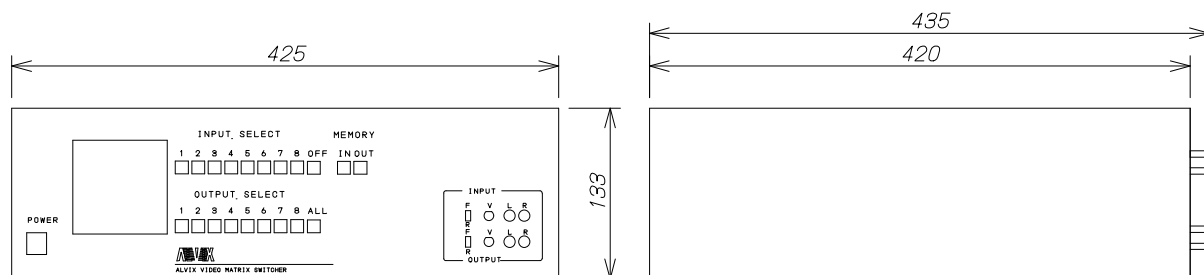

## 特 長

- ◇LEDによるマトリックスディスプレイを採用したことにより、動作状況が一目瞭然です。
- ◇B. B信号入力端子付きですので、同期の取れた画面を切り替える際、画像の乱れをなくす事ができます。
- ◇シリアル (RS-232C) 及びパラレルコネクタを標準装備していますので、外部からコンピュータ等による制御が可能です。
- ◇システムメモリー機能により 8 入力 8 出力のクロスポイントの状態を 16 通りまでメモリーする事ができます。(コンピュータでの制御時は 50 通りまでメモリー可能です。)
- ◇前面パネルに 1 系統づつ予備の入出力端子を設けてありますので、信号機等の接続が簡単にできます。(前面パネル端子と入出力端子 1 番は切替式となっております。)
- ◇EIA ラックマウントできます。(EIA 19 インチラックマウント 3U とコンパクトです。)
- ◇前面操作部が分離できます。離れたところよりワイヤードリモコンで入出力の切替が可能です、自由なレイアウトの設置ができます。(オプション)

## 仕 様

- |   |  |
|---|--|
| <p>◆電源</p> <ul style="list-style-type: none"> <li>・使用電源 : AC100V 50/60Hz</li> <li>・消費電力 : 30W</li> <li>・入力接栓 : 3P インレット</li> </ul> <p>◆映像入力</p> <ul style="list-style-type: none"> <li>・信号方式 : NTSC / PAL / SECAM</li> <li>・信号入力数 : 8 系統</li> <li>・信号形式 : コンポジット信号</li> <li>・入力レベル : 1.0Vp-p 75Ω</li> <li>・入力接栓 : BNC コネクタ</li> </ul> <p>◆映像出力</p> <ul style="list-style-type: none"> <li>・信号出力数 : 8 系統</li> <li>・信号形式 : コンポジット信号</li> <li>・出力レベル : 1.0Vp-p 75Ω</li> <li>・出力接栓 : BNC コネクタ</li> </ul> <p>◆映像信号特性</p> <ul style="list-style-type: none"> <li>・映像信号周波数特性 : 60Hz~10MHz</li> <li>・映像クロストーク : 48dB 以上 (3.58MHz)</li> <li>・微分利得 (DG) : 0.5%以下</li> <li>・微分位相 (DP) : 0.5° 以下</li> </ul> | <p>◆音声入出力</p> <ul style="list-style-type: none"> <li>・信号入力数 : 8 系統 (ステレオ)</li> <li>・入力レベル : -10dB ハイインピーダンス</li> <li>・入力接栓 : RCA ピンジャック</li> <li>・信号出力数 : 8 系統 (ステレオ)</li> <li>・出力レベル : -10dB ローインピーダンス</li> <li>・出力接栓 : RCA ピンジャック</li> </ul> <p>◆音声信号特性</p> <ul style="list-style-type: none"> <li>・周波数特性 : 10Hz~50KHz</li> <li>・音声クロストーク : 70dB 以上</li> <li>・音声歪率 : 0.007%以下</li> <li>・音声 S/N 比 : 80dB 以上</li> </ul> <p>◆外形寸法 幅 425 × 高さ 133 × 奥行 435 mm</p> <p>◆質量 14Kg</p> <p>◆付属品</p> <ul style="list-style-type: none"> <li>・電源コード . . . . . 1 本</li> <li>・EIA ラックマウント金具 . . . . . 1 組</li> <li>・取扱説明書 . . . . . 1 冊</li> <li>・保証書 . . . . . 1 枚</li> </ul> |
|---|--|

## 外観寸法図

単位 mm

※仕様及び外観は改良のため予告なく変更することがあります。

【型番】

FMX-88

アルビクス株式会社

【整理番号】