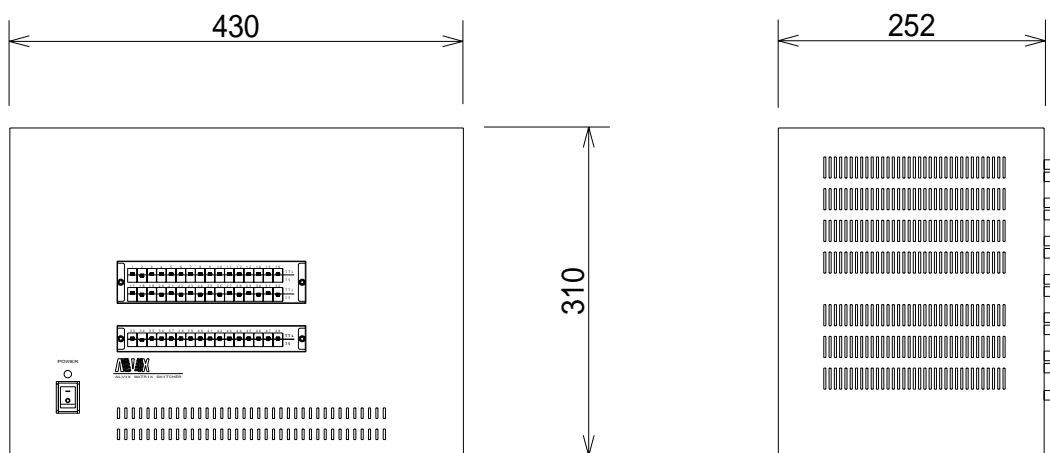

仕様及び外観は改良のため予告なく変更することがあります。

【型番】

RX-4848DX

アルビクス株式会社

【整理番号】

外観寸法図

映像 (RGB) スイッチャー部

同期 (HV) スイッチャー部