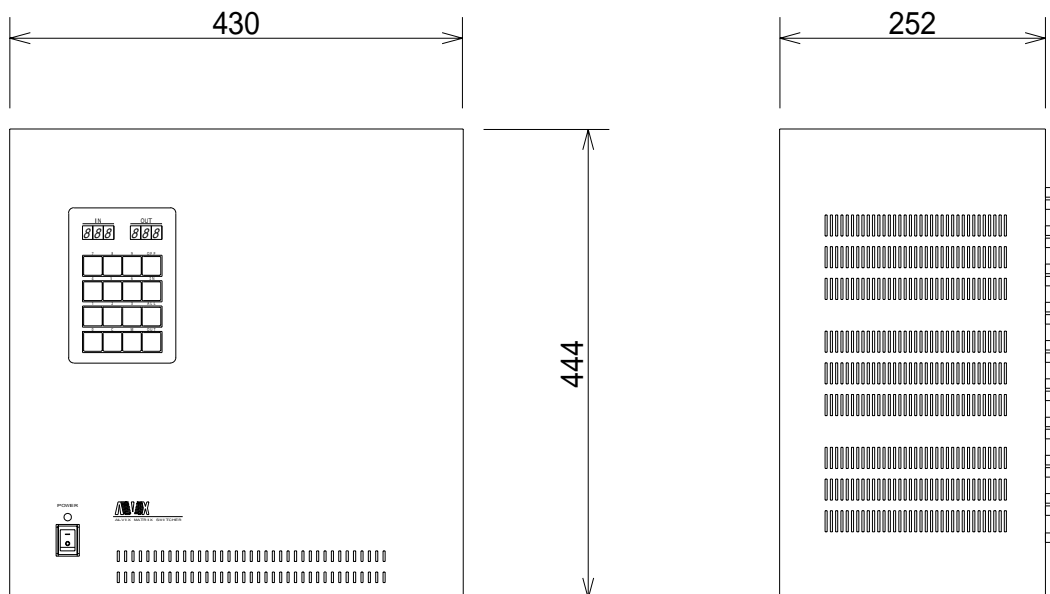

仕様及び外観は改良のため予告なく変更することがあります。

【型番】

RX-4848DX

アルビクス株式会社

【整理番号】

外観寸法図

映像 (RGB) スイッチャー部

同期 (HV) スイッチャー部

単位 mm

仕様及び外観は改良のため予告なく変更することがあります。

【型番】

R X - 4 8 4 8 D X

アルビクス株式会社

【整理番号】