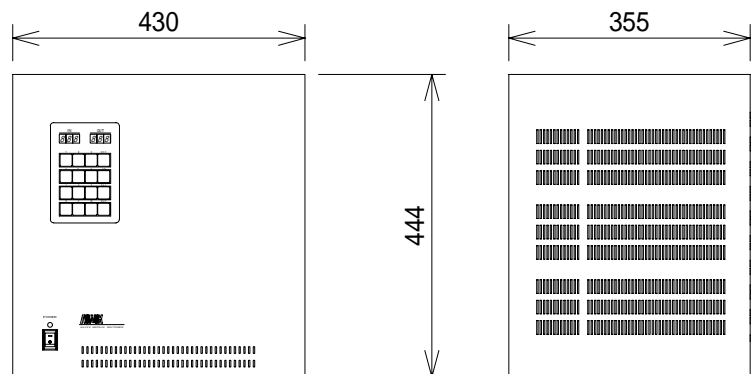

## 特 長

3 2 入力 4 8 出力の AV マトリックススイッチャーです。  
 系統メモリー機能により 3 2 入力 4 8 出力のクロスポイントの状態をメモリー登録する事ができます。電源を切る前の状態をメモリーバックアップ機能により保持します。  
 トータルの高さ 1 0 U、奥行き 3 5 5 mm とコンパクト設計です。

## 仕 様

映像入力	・信号方式	: NTSC / PAL / SECAM
	・信号入力数	: 3 2 系統
	・信号形式	: コンポジット信号
	・入力レベル	: 1.0 Vp - p 75
	・入力接栓	: BNC コネクタ
映像出力	・信号出力数	: 4 8 系統
	・信号形式	: コンポジット信号
	・出力レベル	: 1.0 Vp - p 75
	・出力接栓	: BNC コネクタ
映像信号特性	・映像信号周波数特性	: 60 Hz ~ 70 MHz ( - 3 dB )
	・映像クロストーク	: 46 dB 以上 ( 3.58 MHz 以上 )
	・微分利得 ( DG )	: 0.5 % 以下
	・微分位相 ( DP )	: 0.5 ° 以下
音声入出力	・信号入力数	: 3 2 系統 ( ステレオ )
	・入力レベル	: - 10 dB ハイインピーダンス
	・入力接栓	: RCA ピンジャック
	・信号出力数	: 4 8 系統 ( ステレオ )
	・出力レベル	: - 10 dB ローインピーダンス
	・出力接栓	: RCA ピンジャック
音声信号特性	・音声信号周波数特性	: 20 Hz ~ 50 kHz
	・音声クロストーク	: 76 dB 以上
	・音声歪率	: 0.01 % 以下
	・音声 S / N 比	: 80 dB 以上
外部制御		: RS-232C 及び接点制御
電源	・使用電源	: AC 85 ~ 132 V 50/60 Hz
	・消費電力	: 約 50 W
	・入力接栓	: 3 P インレット
質量		: 約 23 kg
外形寸法		: W430 x H444 x D355 mm

## 外観寸法図

単位 mm

仕様及び外観は改良のため予告なく変更することがあります。

【型番】

VX - 3 2 4 8 DX

アルビクス株式会社

【整理番号】