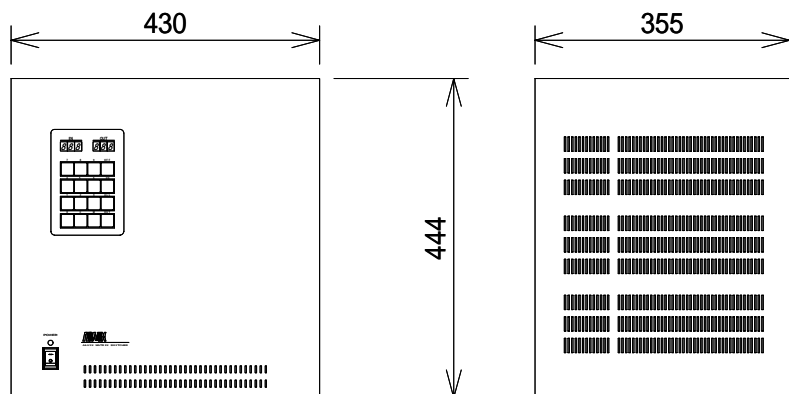

アルピクス・AVマトリックススイッチャー

特 長

48入力16出力のAVマトリックススイッチャーです。
 系統メモリー機能により48入力16出力のクロスポイントの状態をメモリー登録する事ができます。電源を切る前の状態をメモリーバックアップ機能により保持します。
 トータルの高さ10U、奥行き355mmとコンパクト設計です。

仕 様

| | | |
|--------|------------|-------------------------|
| 映像入力 | ・信号方式 | : NTSC / PAL / SECAM |
| | ・信号入力数 | : 48系統 |
| | ・信号形式 | : コンポジット信号 |
| | ・入力レベル | : 1.0Vp-p 75 |
| | ・入力接栓 | : BNCコネクタ |
| 映像出力 | ・信号出力数 | : 16系統 |
| | ・信号形式 | : コンポジット信号 |
| | ・出力レベル | : 1.0Vp-p 75 |
| | ・出力接栓 | : BNCコネクタ |
| 映像信号特性 | ・映像信号周波数特性 | : 60Hz ~ 70MHz (-3dB) |
| | ・映像クロストーク | : 46dB以上(3.58MHz以上) |
| | ・微分利得(DG) | : 0.5%以下 |
| | ・微分位相(DP) | : 0.5°以下 |
| 音声入出力 | ・信号入力数 | : 48系統(ステレオ) |
| | ・入力レベル | : -10dBハイインピーダンス |
| | ・入力接栓 | : RCAピンジャック |
| | ・信号出力数 | : 16系統(ステレオ) |
| | ・出力レベル | : -10dBローインピーダンス |
| | ・出力接栓 | : RCAピンジャック |
| 音声信号特性 | ・音声信号周波数特性 | : 20Hz ~ 50kHz |
| | ・音声クロストーク | : 76dB以上 |
| | ・音声歪率 | : 0.01%以下 |
| | ・音声S/N比 | : 80dB以上 |
| 外部制御 | | : RS-232C及び接点制御 |
| 電源 | ・使用電源 | : AC85~132V 50/60Hz |
| | ・消費電力 | : 約 50W |
| | ・入力接栓 | : 3Pインレット |
| 質量 | | : 約 23kg |
| 外形寸法 | | : W430 x H444 x D355 mm |

外観寸法図

仕様及び外観は改良のため予告なく変更することがあります。 単位 mm

【型番】

VX-4816DX

アルピクス株式会社

【整理番号】