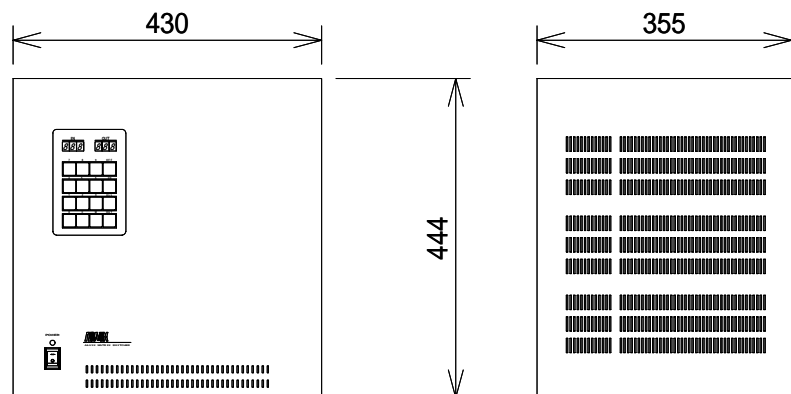

アルピクス・AVマトリックススイッチャー

特 長

48入力32出力のAVマトリックススイッチャーです。
 系統メモリー機能により48入力32出力のクロスポイントの状態をメモリー登録する事ができます。電源を切る前の状態をメモリーバックアップ機能により保持します。
 トータルの高さ10U、奥行き355mmとコンパクト設計です。

仕 様

映像入力	・信号方式	: NTSC / PAL / SECAM
	・信号入力数	: 48系統
	・信号形式	: コンポジット信号
	・入力レベル	: 1.0Vp-p 75
	・入力接栓	: BNCコネクタ
映像出力	・信号出力数	: 32系統
	・信号形式	: コンポジット信号
	・出力レベル	: 1.0Vp-p 75
	・出力接栓	: BNCコネクタ
映像信号特性	・映像信号周波数特性	: 60Hz ~ 70MHz (-3dB)
	・映像クロストーク	: 46dB以上(3.58MHz以上)
	・微分利得(DG)	: 0.5%以下
	・微分位相(DP)	: 0.5°以下
音声入出力	・信号入力数	: 48系統(ステレオ)
	・入力レベル	: -10dBハイインピーダンス
	・入力接栓	: RCAピンジャック
	・信号出力数	: 32系統(ステレオ)
	・出力レベル	: -10dBローインピーダンス
	・出力接栓	: RCAピンジャック
音声信号特性	・音声信号周波数特性	: 20Hz ~ 50kHz
	・音声クロストーク	: 76dB以上
	・音声歪率	: 0.01%以下
	・音声S/N比	: 80dB以上
外部制御		: RS-232C及び接点制御
電源	・使用電源	: AC85~132V 50/60Hz
	・消費電力	: 約 50W
	・入力接栓	: 3Pインレット
質量		: 約 23kg
外形寸法		: W430 x H444 x D355 mm

外観寸法図

仕様及び外観は改良のため予告なく変更することがあります。 単位 mm

【型番】

VX-4832DX

アルピクス株式会社

【整理番号】