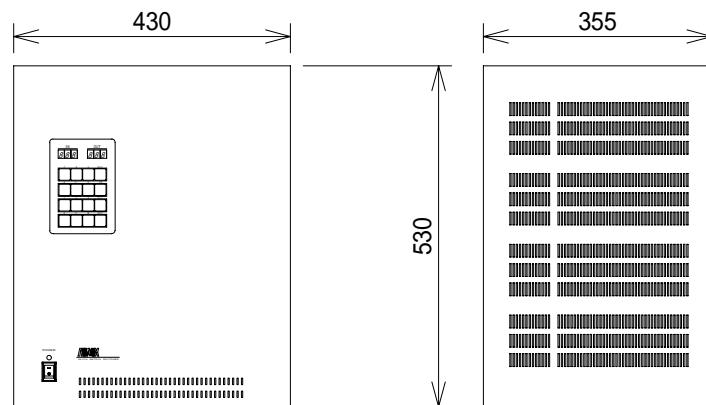

アルビクス・AVマトリックススイッチャー

特 長

64入力48出力のAVマトリックススイッチャーです。
 系統メモリー機能により64入力48出力のクロスポイントの状態をメモリーする事ができます。
 専用のオペレーションソフトで、現在のクロスポイントの状態が容易にご確認いただけます。

仕 様

映像入力	信号方式	: NTSC / PAL / SECAM
	信号入力数	: 64系統
	信号形式	: コンポジット信号
	入力レベル	: 1.0Vp-p 75
映像出力	入力接栓	: BNCコネクタ
	信号出力数	: 48系統
	信号形式	: コンポジット信号
	出力レベル	: 1.0Vp-p 75
映像信号特性	出力接栓	: BNCコネクタ
	映像信号周波数特性	: 60Hz ~ 70MHz (-3dB)
	映像クロストーク	: 46dB以上(3.58MHz以上)
	微分利得(DG)	: 0.5%以下
音声入出力	微分位相(DP)	: 0.5°以下
	信号入力数	: 64系統(ステレオ)
	入力レベル	: -10dBハイインピーダンス
	入力接栓	: RCAピンジャック
音声信号特性	信号出力数	: 48系統(ステレオ)
	出力レベル	: -10dBローインピーダンス
	出力接栓	: RCAピンジャック
	音声信号周波数特性	: 20Hz ~ 50kHz
外部制御	音声クロストーク	: 76dB以上
	音声歪率	: 0.01%以下
	音声S/N比	: 80dB以上
	外部制御	: RS-232C及び接点制御
電源	使用電源	: AC85~132V 50/60Hz
	消費電力	: 約 70W
	入力接栓	: 3Pインレット
質量		: 約 30kg
外形寸法		: W430 x H530 x D355 mm

外観寸法図

単位mm
 仕様及び外観は改良のため予告なく変更することがあります。

【型番】

VX - 6448DX

アルビクス株式会社

【整理番号】