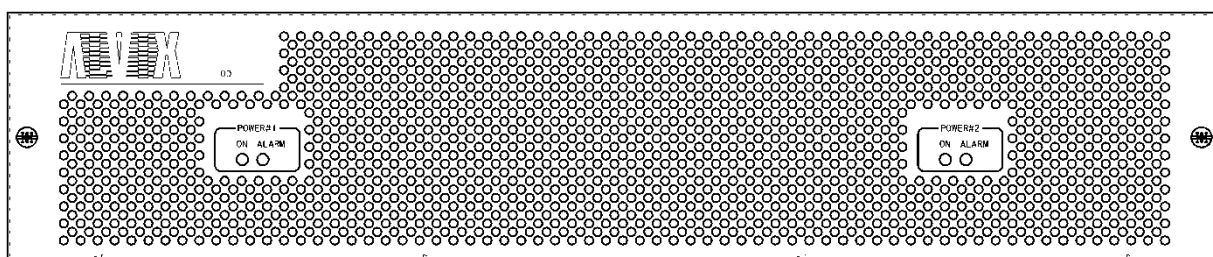

【型番】

MV-SW16

アルビクス株式会社

【整理番号】

- ◆外形 : 2U ラックマウントサイズ
W430×H88×D610mm
- ◆電源ユニット : 2個実装可能です。
2個でリダンダント、フロントメンテナンス可能です。
- ◆重量 : 15kg
- ◆消費電力/皮相電力: 約450W (見込み)
- ◆外観図

仕様及び外観は改良のため予告なく変更することがあります。

【型番】 MV-SW16	アルピクス株式会社	【整理番号】
-----------------	-----------	--------