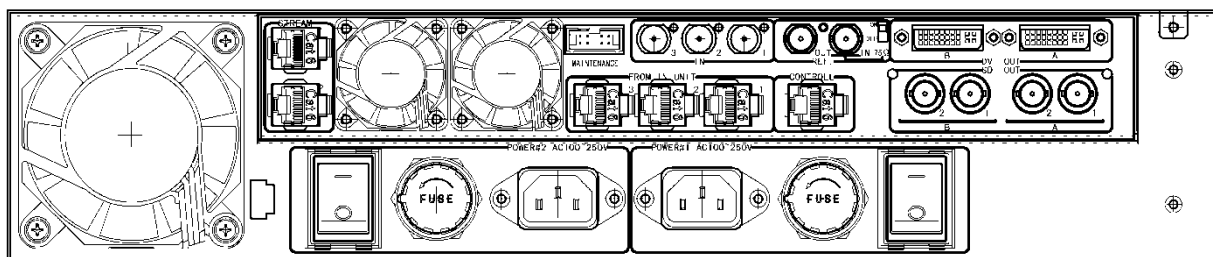

◆出力信号

- 出力信号数 : 2系統 (DVI)
- 出力接栓 : DVI-Dコネクタ 2系統
- 出力信号数 : 4系統 (HD-SDI)
- 出力接栓 : BNCコネクタ 4系統

◆外部通知信号

- 信号数 : 1系統
- 通信仕様 : 100BASE-TX/10BASE-T 対応 LAN インタフェース
- プロトコル : TCP・IP/SNMP
- コネクタ : RJ-45モジュラコネクタ

仕様及び外観は改良のため予告なく変更することがあります。

【型番】

MV-SW16

アルビクス株式会社

【整理番号】

- ◆外形 : 2U ラックマウントサイズ
W430×H88×D610mm
- ◆電源ユニット : 2個実装可能です。
2個でリダンダント、フロントメンテナンス可能です。
- ◆重量 : 15kg
- ◆消費電力/皮相電力: 約450W (見込み)
- ◆外観図

仕様及び外観は改良のため予告なく変更することがあります。

【型番】 MV-SW16	アルピクス株式会社	【整理番号】
-----------------	-----------	--------