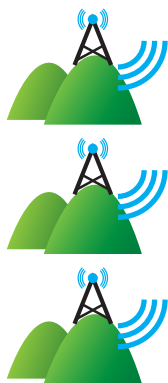

放送電波の監視がどこでも手軽にできます!!

～手の平サイズでオンエア品質の常時監視が可能に～

①装置の特長

たったこれだけの設置で

- ・電波が正常に出ているか?
 - ・放送信号に異常はないか?
- を「常に監視」!

異常発見で即座にメール通報します

②さまざまな場面で活用が期待できます

- 視聴者宅での受信障害調査
- 作業中の放送確認や政見放送の監視
- マスター室でのオンエア監視

④中継局品質監視システムを合わせて開発できます

それぞれの中継局に設置したタブレット監視装置の情報を一括監視できるシステムを構築できます

多くの中継局の放送状況が一目瞭然

③遠くの中継局のオンエアが視聴可能

同じ画面が手元で見られます

作業後に放送ネットワークが正常か映像で確認
<今までにない安心感と信頼性が得られます>

どこでも確認できます

電波が出ていても放送信号の中身にキズが見つかれば、赤色でアラーム