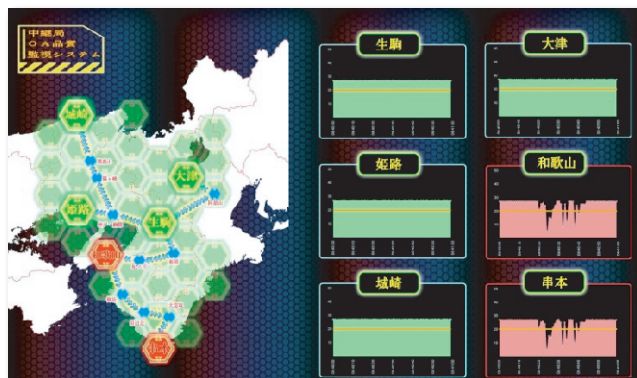

放送電波の監視がどこでも手軽にできます!!

～手の平サイズでオンエア品質の常時監視が可能に～

①装置の特長

たったこれだけの設置で

- ・電波が正常に出ているか?
 - ・放送信号に異常はないか?
- を「常に監視」!

異常発見で即座にメール通報します

②さまざまな場面で活用が期待できます

- 視聴者宅での受信障害調査
- 作業中の放送確認や政見放送の監視
- マスター室でのオンエア監視

④中継局品質監視システムを合わせて開発できます

それぞれの中継局に設置したタブレット監視装置の情報を一括監視できるシステムを構築できます

多くの中継局の放送状況が一目瞭然

③遠くの中継局のオンエアが視聴可能

同じ画面が手元で見られます

作業後に放送ネットワークが正常か映像で確認
<今までにない安心感と信頼性が得られます>

どこでも確認できます

電波が出ていても放送信号の中身にキズが見つかれば、赤色でアラーム