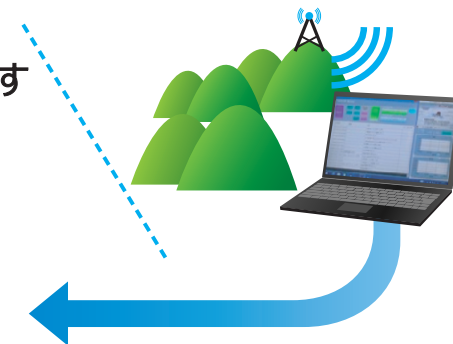

放送電波の監視がどこでも手軽にできます!!

～手の平サイズでオンエア品質の常時監視が可能に～

①装置の特長

たったこれだけの設置で

- ・電波が正常に出ているか?
 - ・放送信号に異常はないか?
- を「常に監視」!

異常発見で即座にメール通報します

②さまざまな場面で活用が期待できます

- 視聴者宅での受信障害調査
- 作業中の放送確認や政見放送の監視
- マスター室でのオンエア監視

④中継局品質監視システムを合わせて開発できます

それぞれの中継局に設置したタブレット監視装置の情報を一括監視できるシステムを構築できます

多くの中継局の放送状況が一目瞭然

③遠くの中継局のオンエアが視聴可能

同じ画面が手元で見られます

作業後に放送ネットワークが正常か映像で確認
<今までにない安心感と信頼性が得られます>

どこでも確認できます

電波が出ていても放送信号の中身にキズが見つかれば、赤色でアラーム