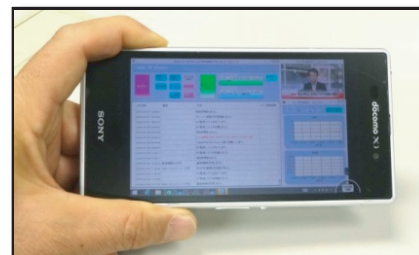

放送電波の監視がどこでも手軽にできます!!

～手の平サイズでオンエア品質の常時監視が可能に～

①装置の特長

たったこれだけの設置で

- ・電波が正常に出ているか?
 - ・放送信号に異常はないか?
- を「常に監視」!

異常発見で即座にメール通報します

②さまざまな場面で活用が期待できます

- 視聴者宅での受信障害調査
- 作業中の放送確認や政見放送の監視
- マスター室でのオンエア監視

④中継局品質監視システムを合わせて開発できます

それぞれの中継局に設置したタブレット監視装置の情報を一括監視できるシステムを構築できます

多くの中継局の放送状況が一目瞭然

③遠くの中継局のオンエアが視聴可能

同じ画面が手元で見られます

作業後に放送ネットワークが正常か映像で確認
<今までにない安心感と信頼性が得られます>

どこでも確認できます

電波が出ていても放送信号の中身にキズが見つかれば、赤色でアラーム