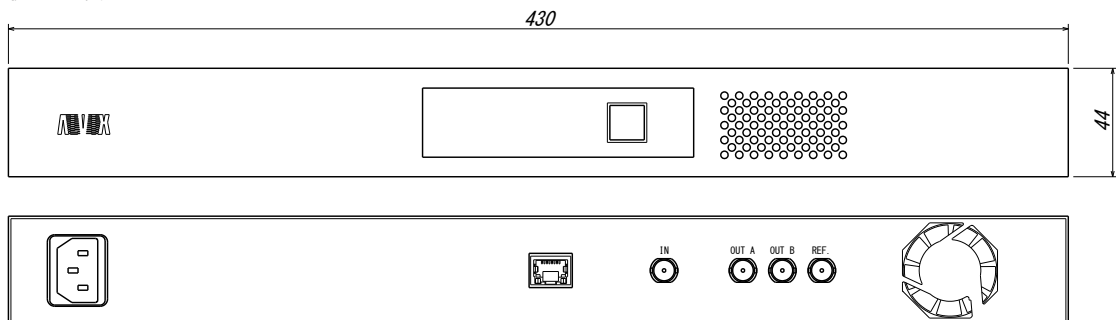

◆外形寸法

- : W430 × H44 × D400 mm

◆電源電圧

- : 100V±10% AC 50/60Hz

◆消費電力

- : 約 92W (95VA)

◆使用温度

- : 5°C ~ 35°C