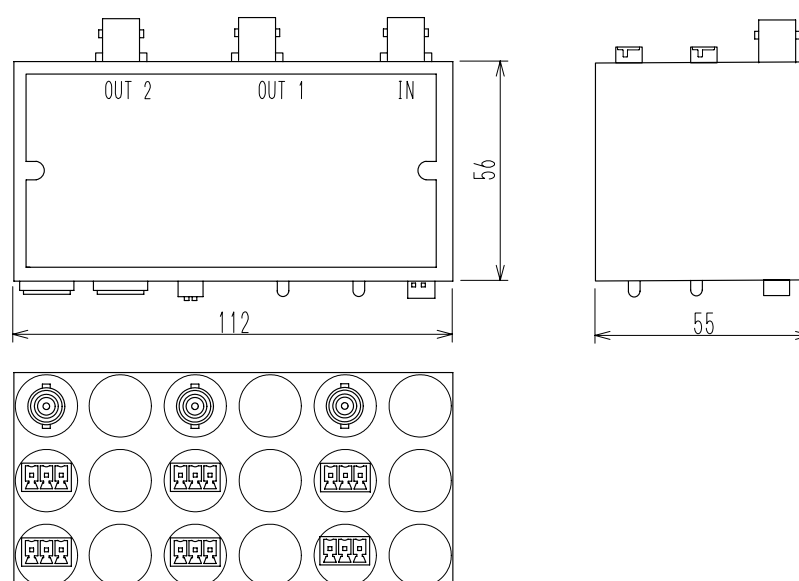

アルビクス・VAC オートマッチックV/Aセレクト

Ver.2.0

特 徴

1. メインに入力されているビデオ信号がRS-170A規格より外れると、サブ信号に自動的に切り替えます。
2. バランスステレオオーディオ信号も連動して切り替わります。
3. 手動による切り替えモードにも設定可能です。
4. 電源が落ちても、メイン信号をバイパスします。
5. ステータス信号が出力されます。
6. ACアダプタは付属です。
7. コンパクト設計で設置場所を選びません。

仕 様

| | | | |
|------------|---------------------------------|------|--------------------|
| ビデオ信号 | : NTSCビデオ信号 (RS-170A規格) | 外部制御 | : 接点制御 |
| ・信号形式 | : VBS | 付属品 | : ACアダプタ |
| ・信号帯域 | : 100MHz | | ・ターミナルブロックコネクタ |
| ・コネクタ | : BNC | | ・制御用6ピンミニDINコネクタ |
| ・入力信号数 | : 2系統(メイン/サブ) | 外形寸法 | : W112×H55×D56(mm) |
| オーディオ信号 | : バランスステレオ信号 | 質量 | : 約 0.6 kg |
| ・信号レベル | : 0-24V(AC or DC) MAX 500 mA | 電源 | : 12VAC |
| ・信号帯域 | : 100 kHz | 消費電力 | : 600 mA |
| ・出力インピーダンス | : 300 | | |
| ・コネクタ | : 3ピンミニターミナルブロック | | |
| ・入力信号数 | : 2系統(メイン/サブ) | | |

外観寸法図

単位: mm

仕様と外観は改良のため予告なく変更することがあります。

【型番】

AS/COMB

アルビクス株式会社

【整理番号】